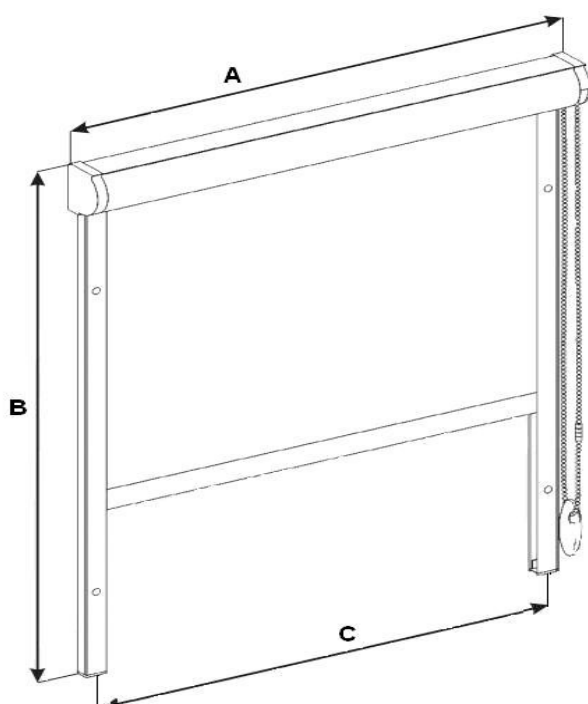

INSTRUKCJA POMIARU

ROLET KASETOWYCH LUIZA

A- szerokość całkowita rolety (z boczками), powiększona o 38 mm od szerokości materiału

B- wysokość rolety

C- szerokość materiału